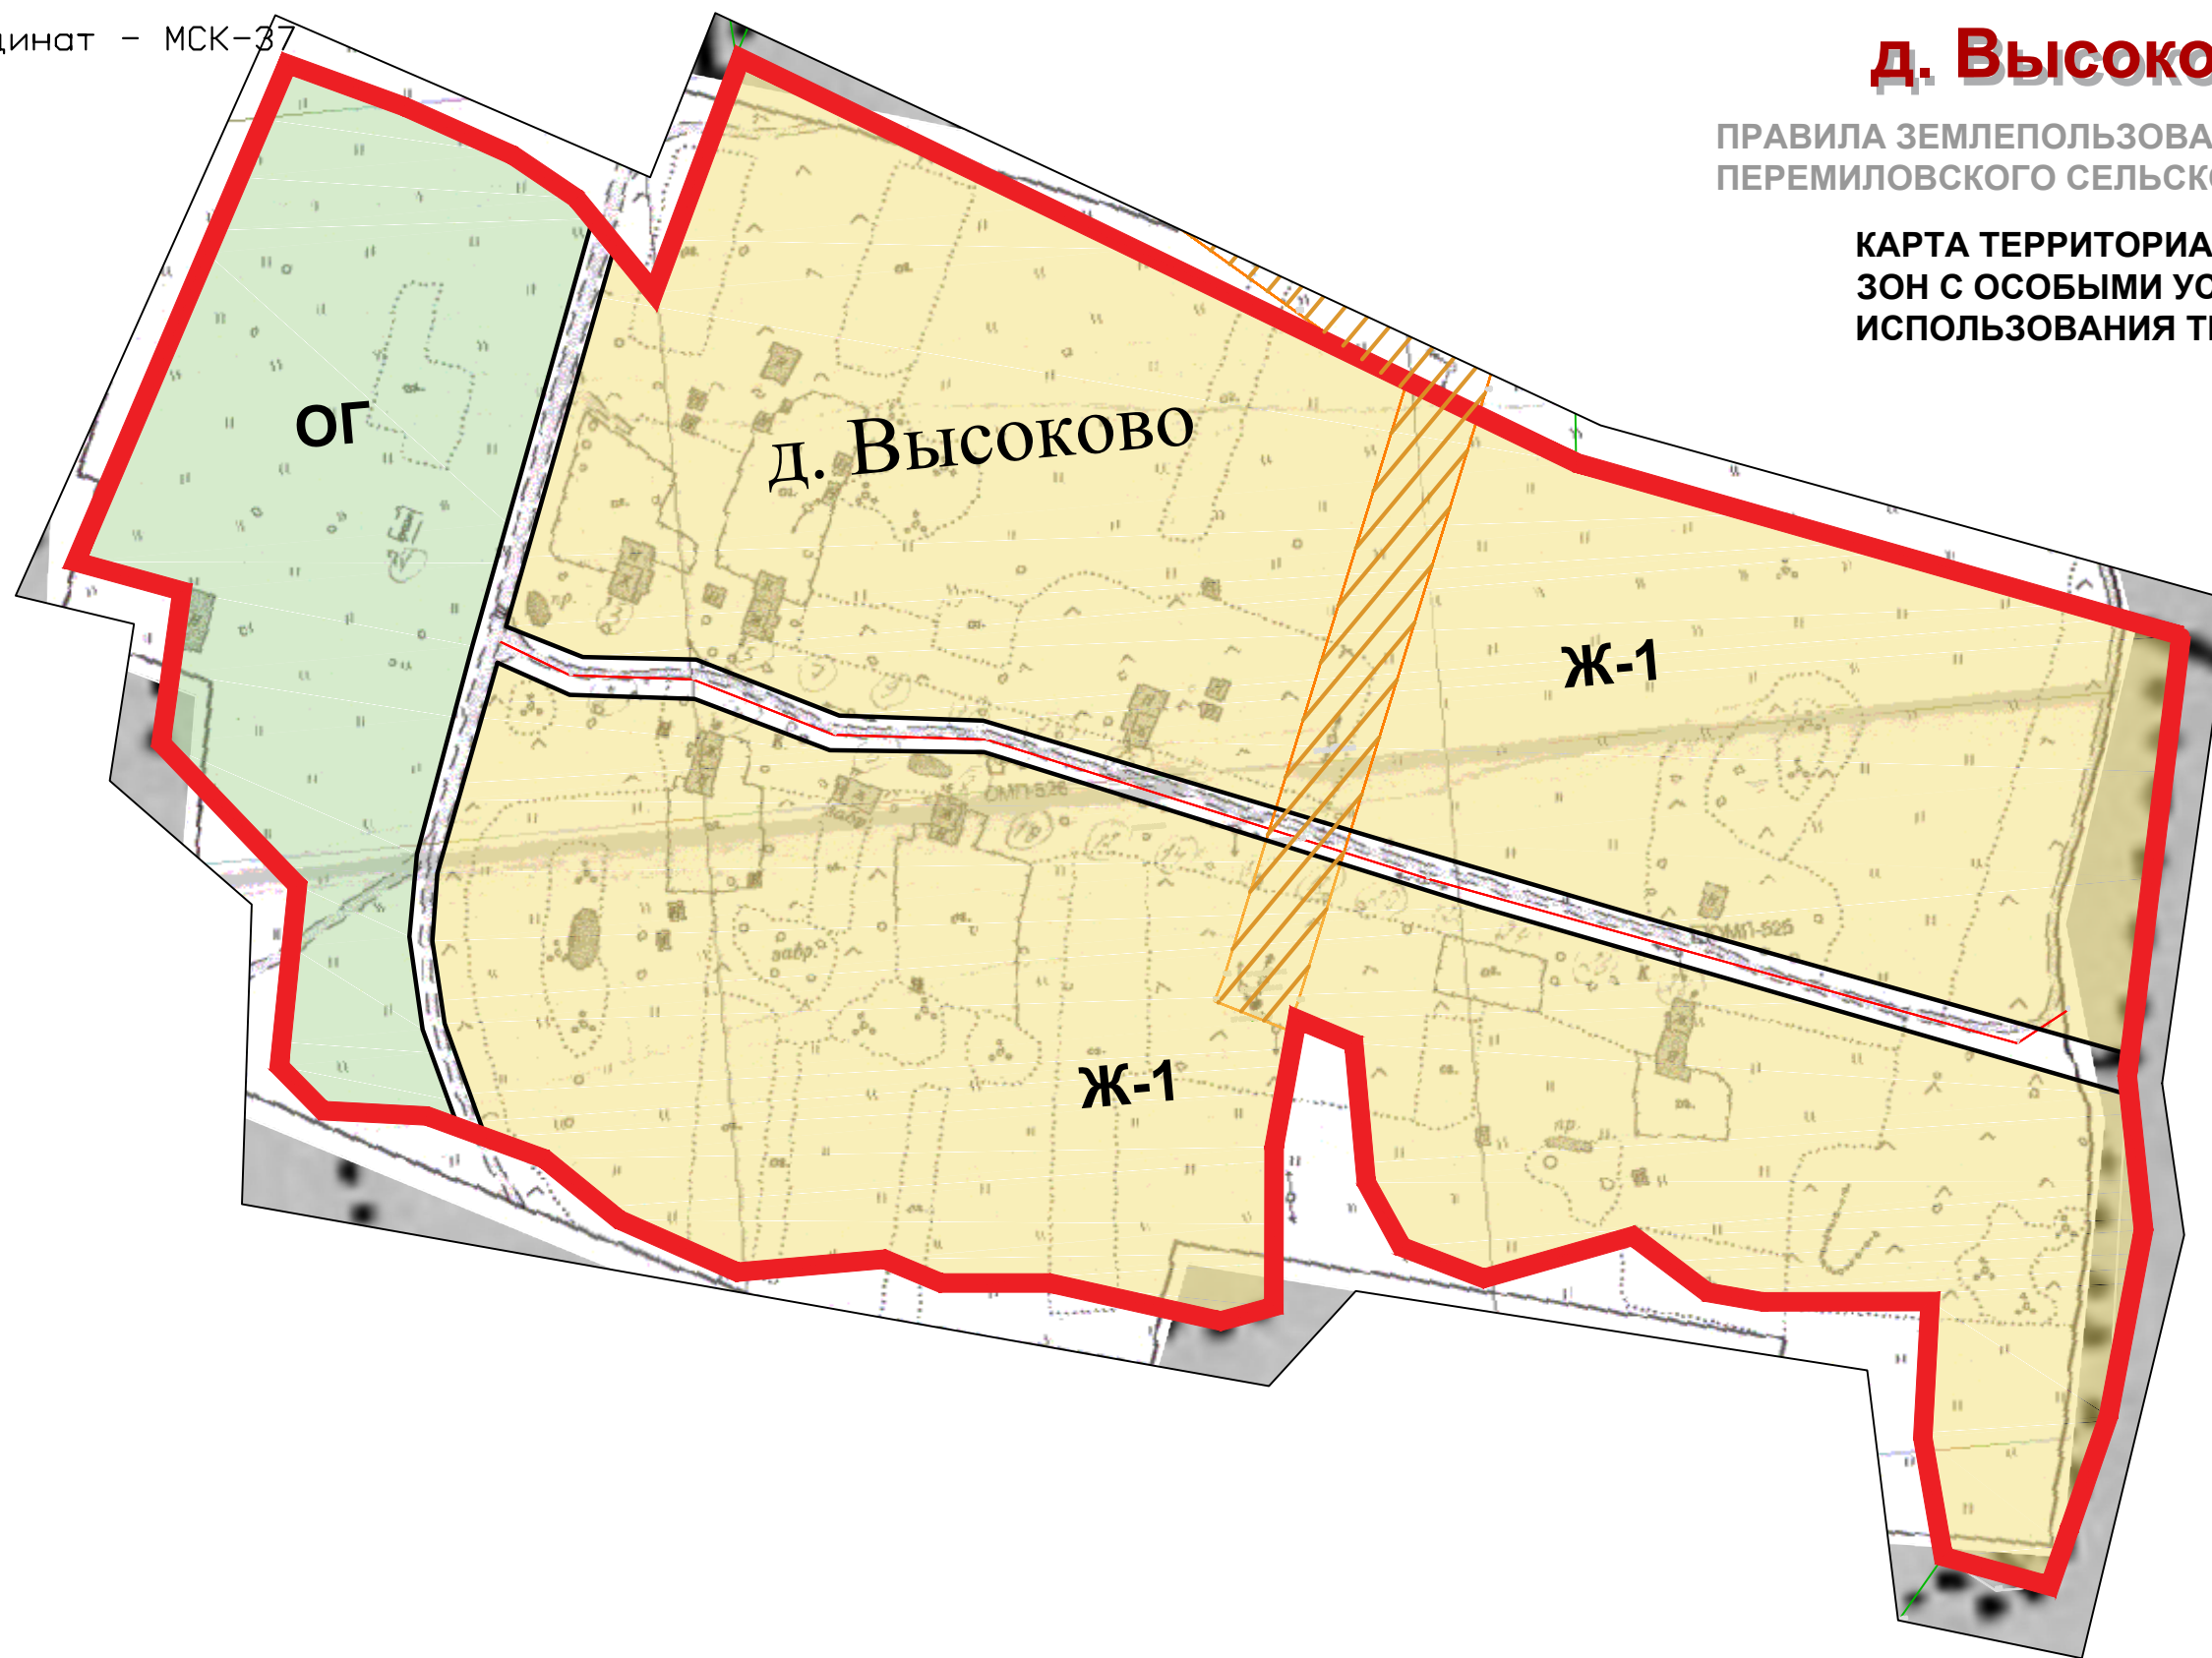

Система координат - МСК-37

# Д. ВЫСОКОВО

ПРАВИЛА ЗЕМЛЕПОЛЬЗОВАНИЯ И ЗАСТРОЙКИ  
ПЕРЕМИЛОВСКОГО СЕЛЬСКОГО ПОСЕЛЕНИЯ

КАРТА ТЕРРИТОРИАЛЬНЫХ ЗОН,  
ЗОН С ОСОБЫМИ УСЛОВИЯМИ  
ИСПОЛЬЗОВАНИЯ ТЕРРИТОРИИ

Согласовано	
Взам. инв. №	
Подпись и дата	
Инв. № подл.	