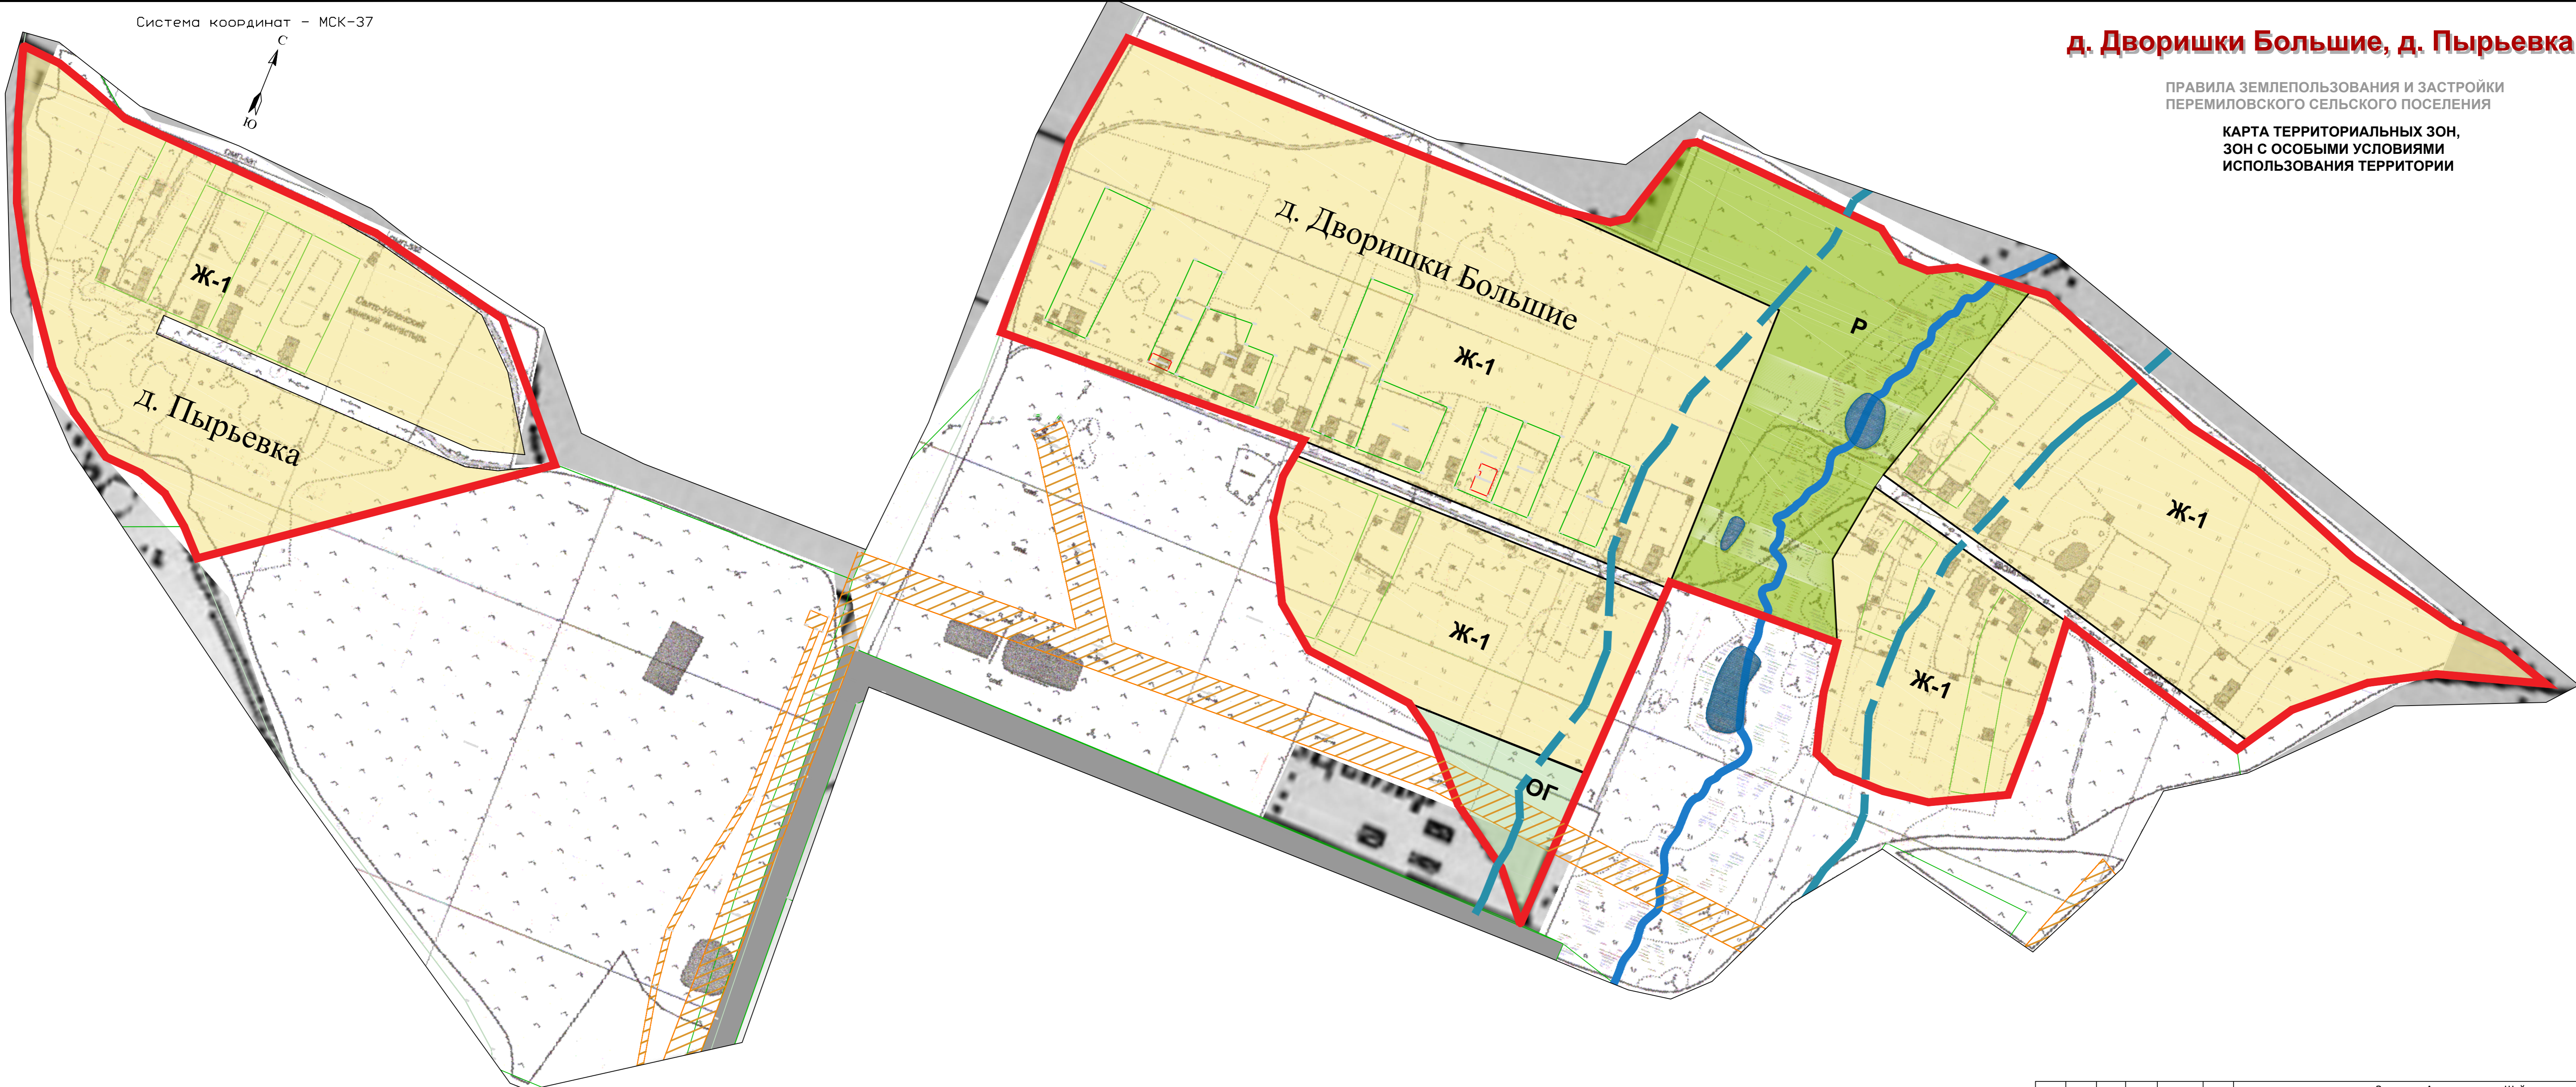

д. Дворишки Большие, д. Пырьевка

ПРАВИЛА ЗЕМЛЕПОЛЬЗОВАНИЯ И ЗАСТРОЙКИ
ПЕРЕМИЛОВСКОГО СЕЛЬСКОГО ПОСЕЛЕНИЯ

КАРТА ТЕРРИТОРИАЛЬНЫХ ЗОН,
ЗОН С ОСОБЫМИ УСЛОВИЯМИ
ИСПОЛЬЗОВАНИЯ ТЕРРИТОРИИ

Заказ: МК 19-ЖКХ						Заказчик: Администрация Шуйского муниципального района Ивановской области					
Правила землепользования и застройки Перемиловского сельского поселения											
Изм.	Кол.ч.	Лист	№ док.	Подп.	Дата	д. Дворишки Большие, д. Пырьевка Перемиловского сельского поселения			Стадия	Лист	Листов
ГАП		Славническая			12.20				ПЗЗ	5	
ГИП		Молодцов			12.20						
Н. контр.		Молодцов			12.20	Карта территориальных зон, зон с особыми условиями использования территории			ООО "НОРМА"		