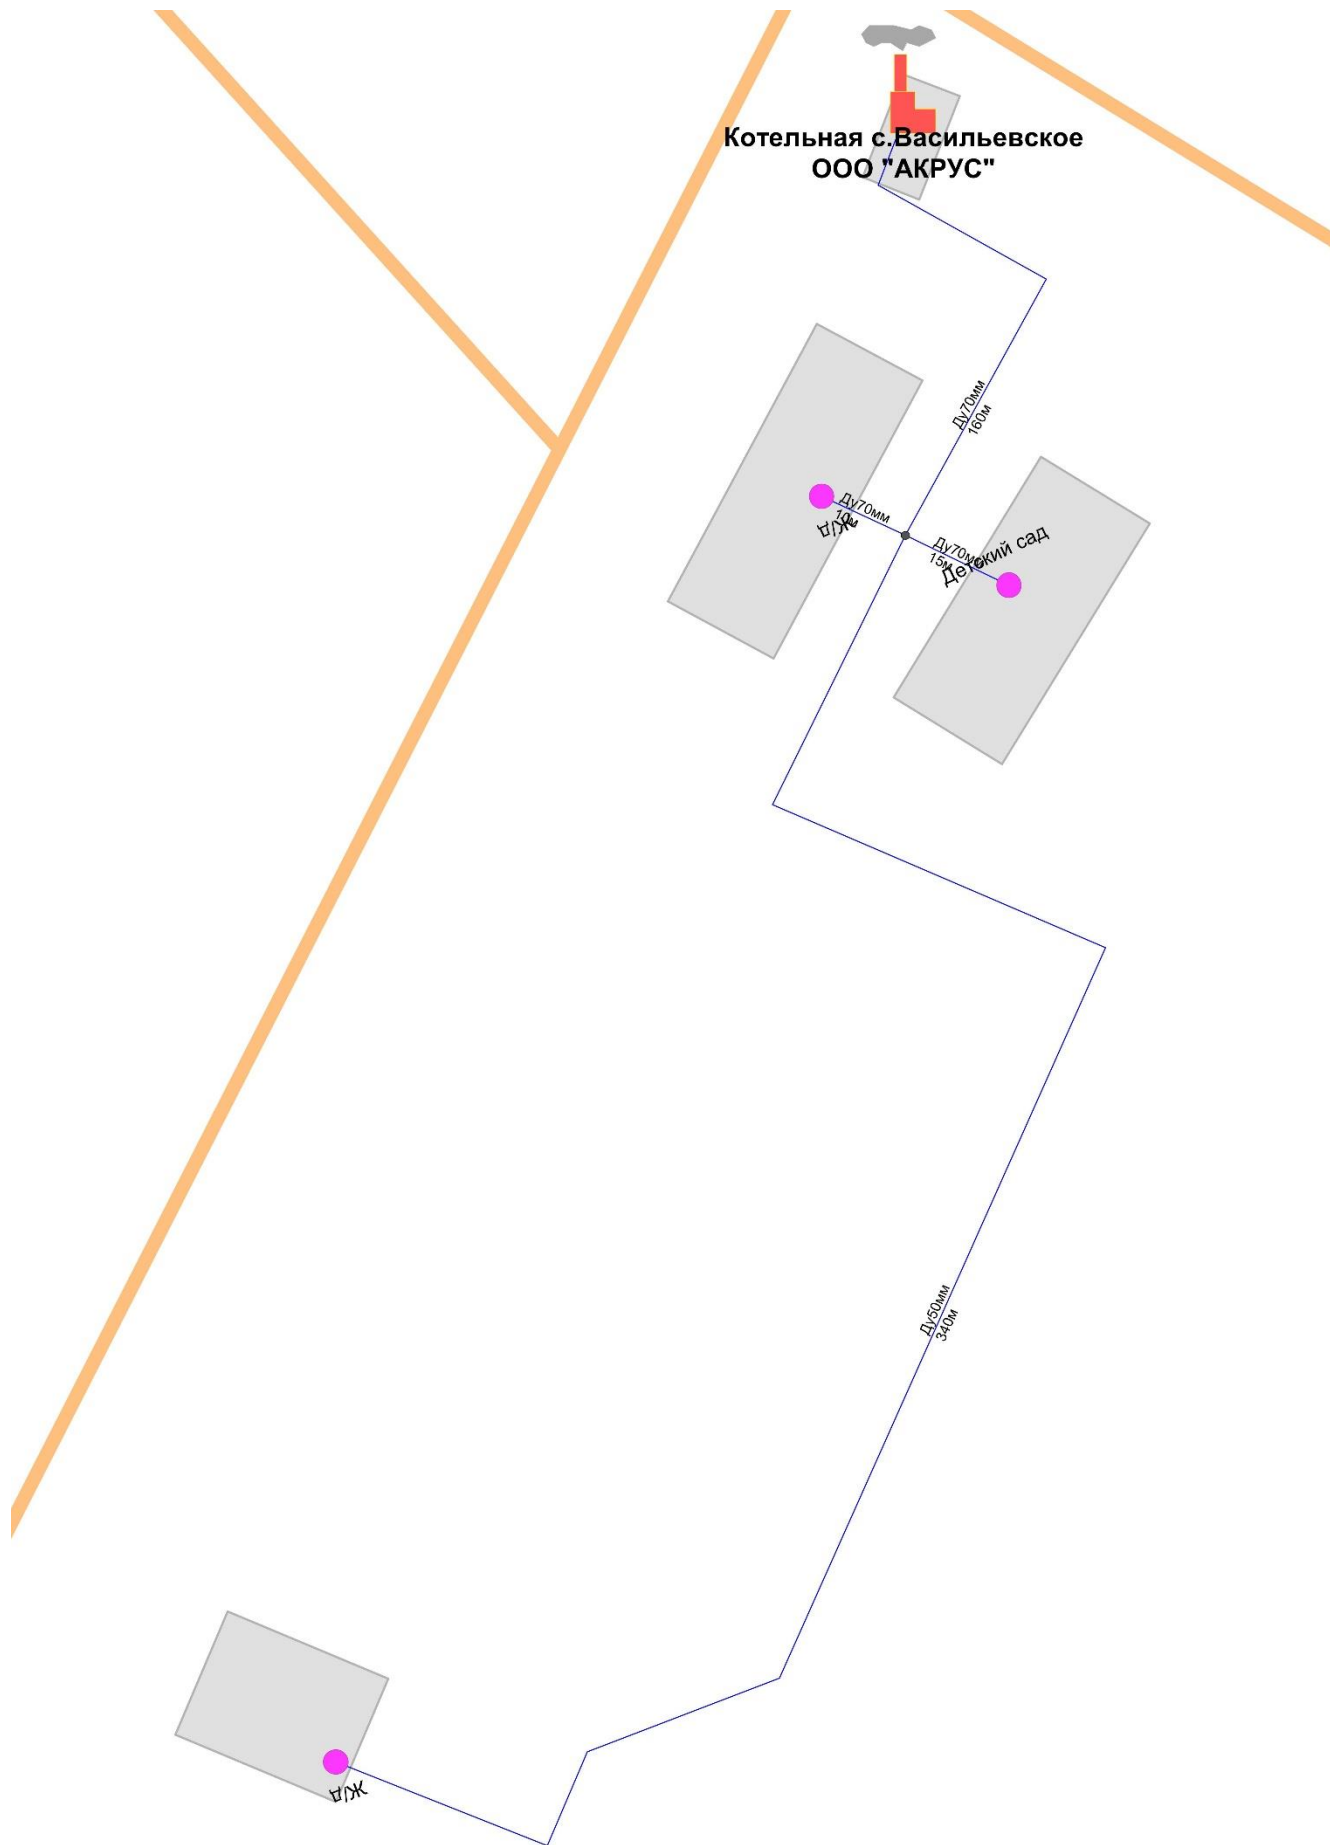

Графическая часть
схемы теплоснабжения
Васильевского сельского поселения
Шуйского муниципального района

Брянск 2019г.

Рис.1. Границы с.Васильевское Васильевского сельского поселения.

Рис.2. Схема тепловых сетей котельной Васильевского сельского поселения с привязкой к топографической основе.

Рис.3. Схема тепловых сетей котельной Васильевского сельского поселения в электронной модели.