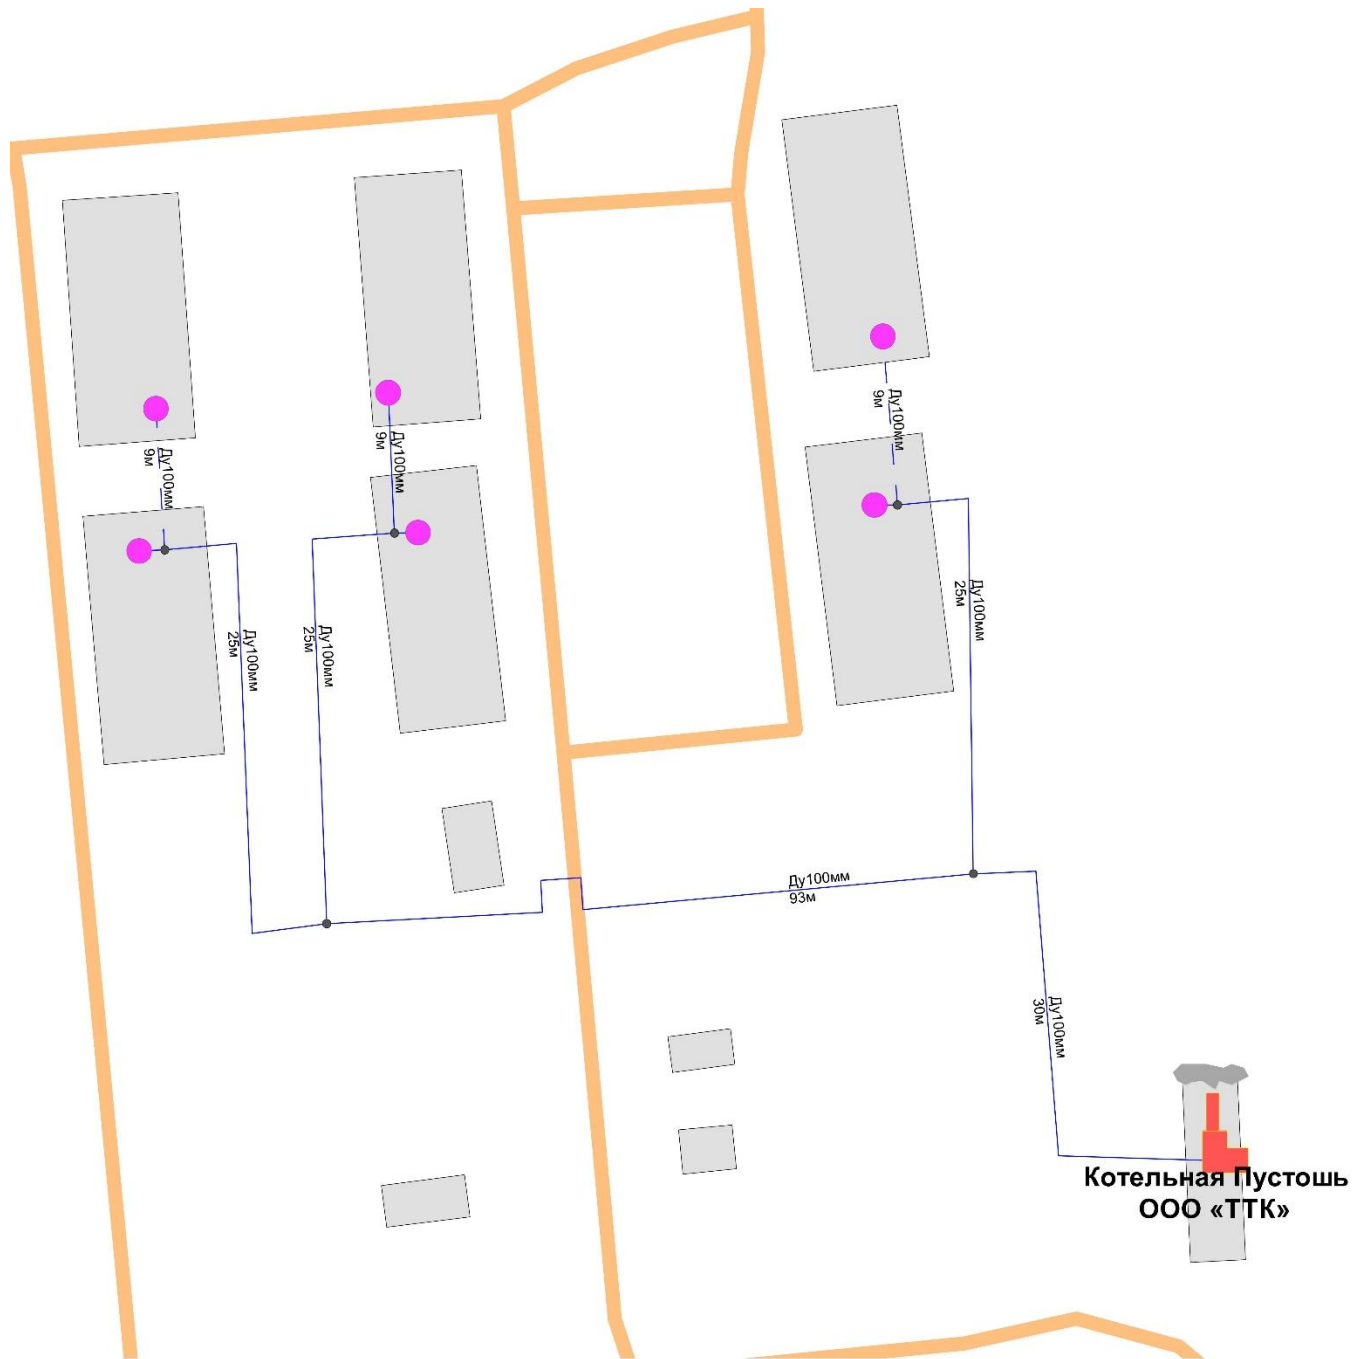

**Графическая часть**  
**схемы теплоснабжения**  
**Афанасьевского сельского поселения**  
**Шуйского муниципального района**

Брянск 2019г.

Рис.1. Границы с.Афанасьевское Афанасьевского сельского поселения.

Рис.2. Границы с. Пустошь Афанасьевского сельского поселения.

Рис.3. Схема тепловых сетей котельной с.Пустошь с привязкой к топографической основе.

Рис.4. Схема тепловых сетей котельной с.Пустошь в электронной модели.